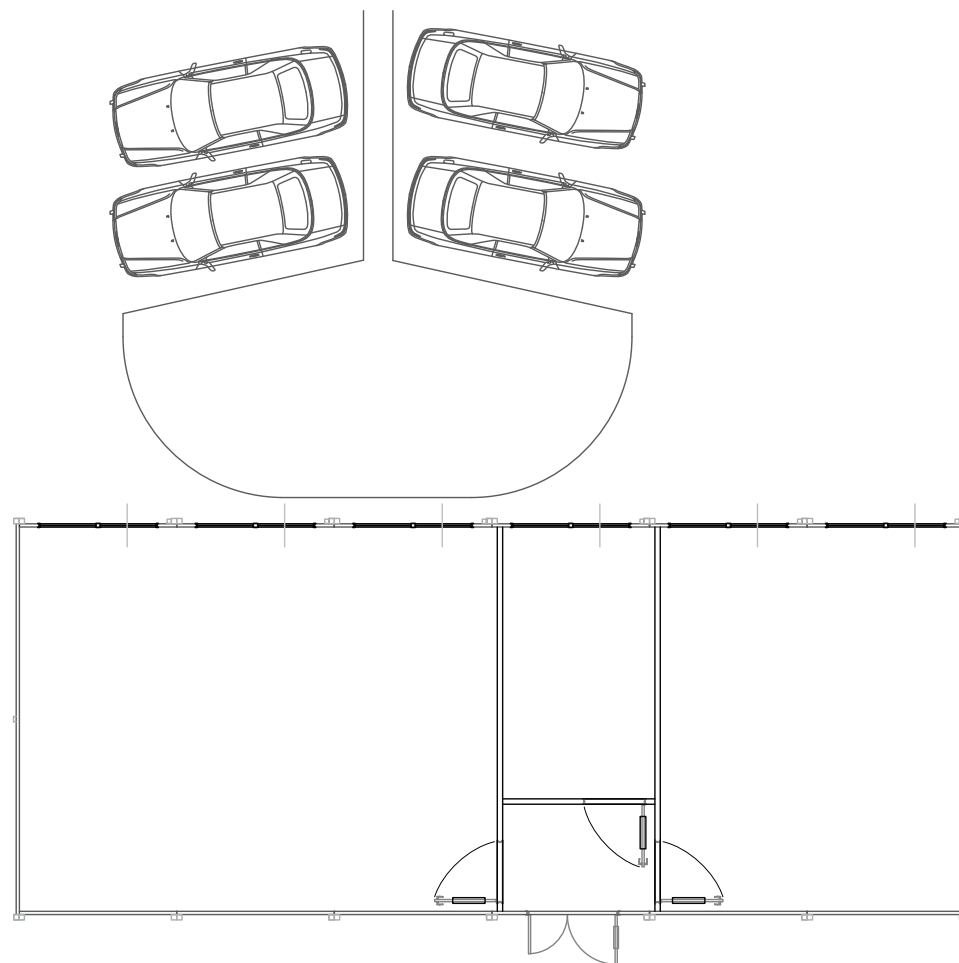

6 x DX242

Portakabin[®]

Quality - this time - next time - every time

Voor meer informatie bel:

078 05 40 00