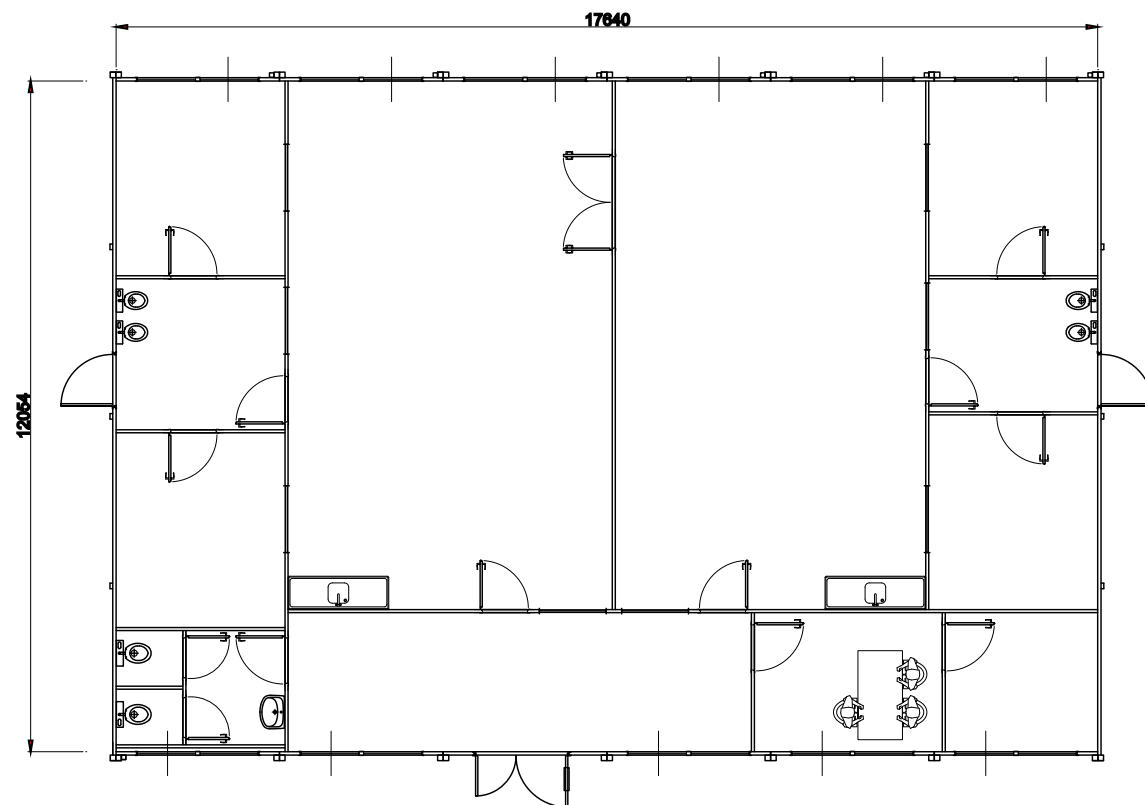

6 x DX402

Portakabin[®]

Quality - this time - next time - every time

Voor meer informatie bel:

078 05 40 00